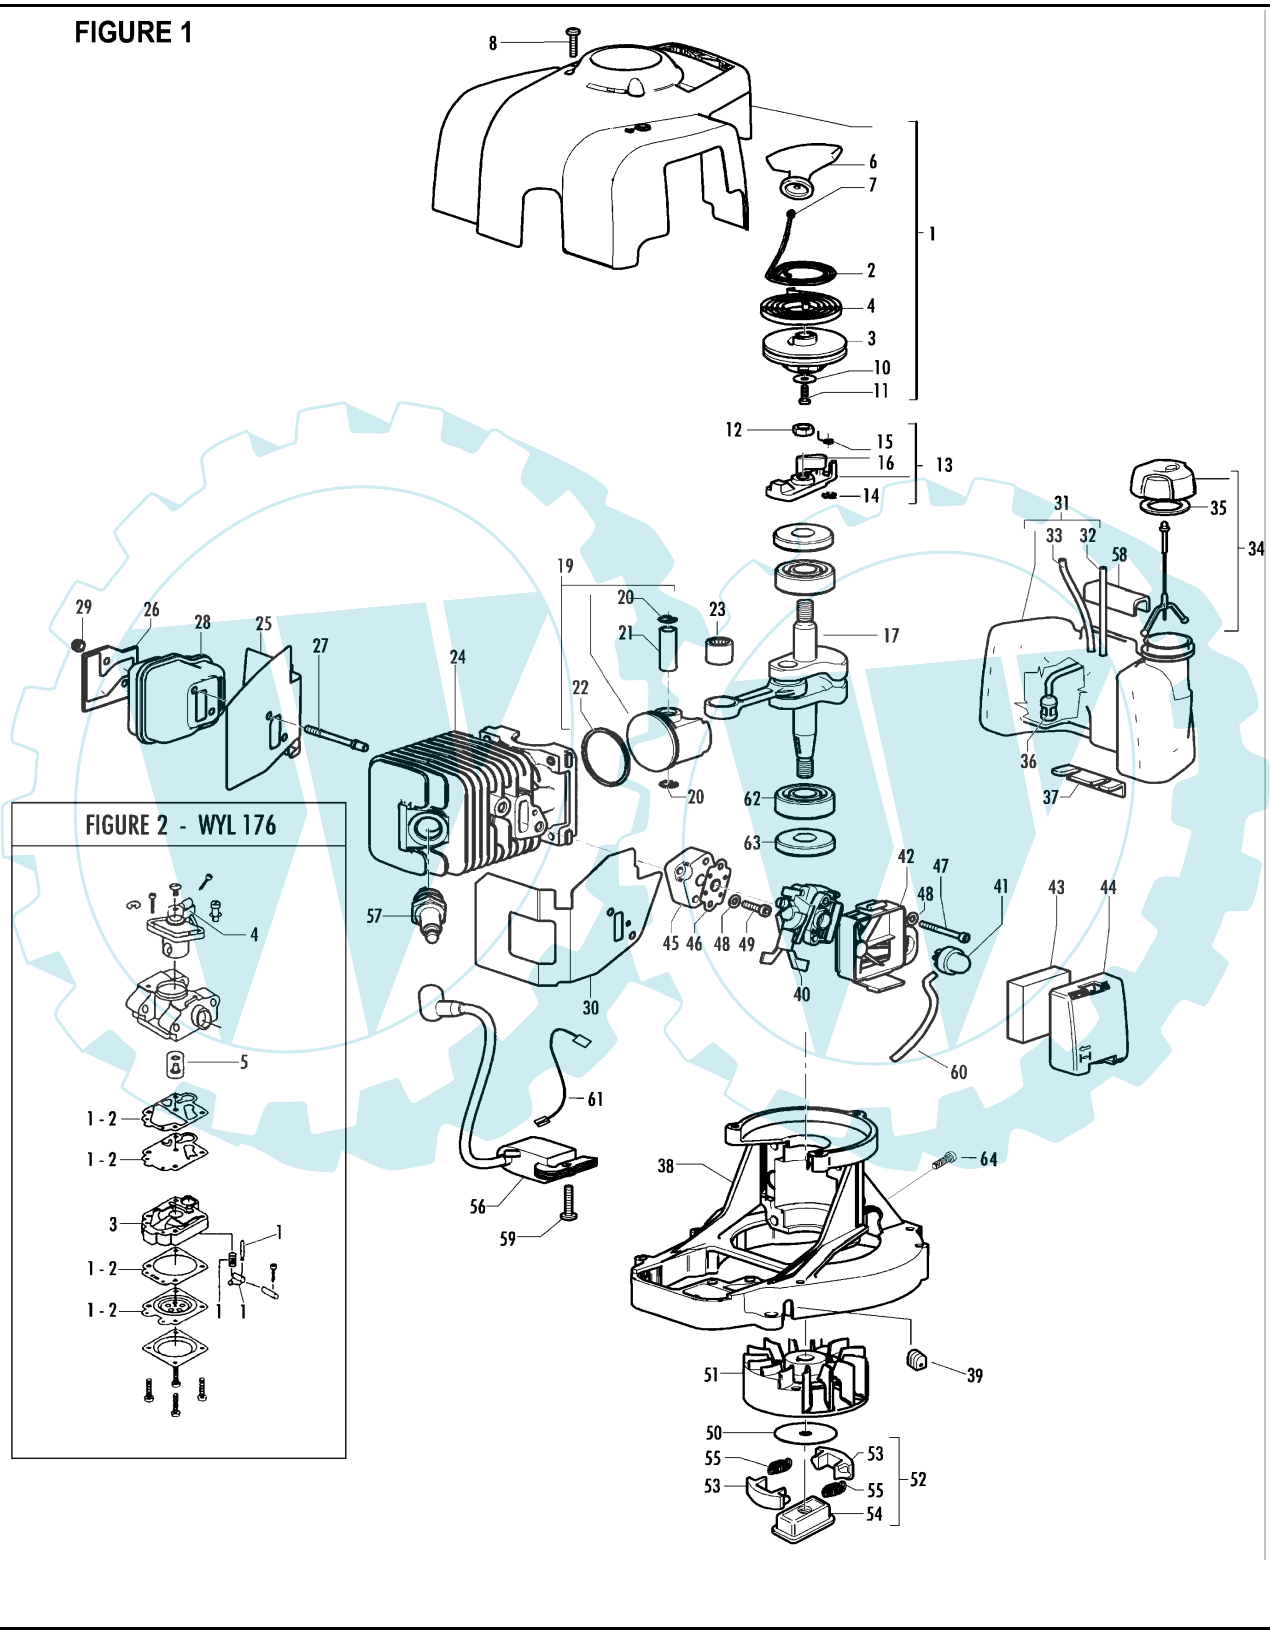

FIGURE 2 - WYL 176

FIGURE 1

Item	P/N McC	P/N ELX	Qty	DESCRIPTION
FIGURE 1				
C 1	242426	538242426	1	starter ass'y
A 2	• 241746	538241746	1	rope
B 3	• 241620	538241620	1	starter pulley
B 4	• 241619	538241619	1	spring
5	• 242042	538242042	1	rope guide
6	• 241778	538241778	1	starter handle
7	• 235612	538235612	1	washer
8	• 241963	538241963	3	screw 4x22
10	• 241703	538241703	1	washer
11	• 241077	538241077	1	screw 4x14
12	241624	538241624	1	M8 nut
13	241784	538241784	1	starter pawl ass'y
14	• 111088	538111088	1	snap ring
15	• 241782	538241782	1	spring
16	• 241781	538241781	1	pawl
17	243486	538243486	1	crank shaft ass'y
C 19	248177	538248177	1	piston kit
20	• 235008	538235008	2	snap ring
21	• 241735	538241735	1	piston pin
B 22	• 240002	538240002	1	piston ring
C 23	235742	538235742	1	needle bearing
C 24	242803	538242803	1	cylinder
C 25	242517	538242517	1	gasket
26	322017	538322017	1	outlet plate
27	242037	538242037	2	stud bolt
28	242131	538242131	1	muffler
29	235642	538235642	2	M5 nut
B 30	242516	538242516	1	Gasket
C 31	242492	538242492	1	fuel tank ass'y
B 32	• 229789	538229789	1	primer hose
B 33	• 242491	538242491	1	fuel hose
34	242484	538242484	1	fuel cap ass'y
35	• 236564	538236564	1	gasket
A 36	242505	538242505	1	pick up
37	242038	538242038	1	fuel tank grommet (lower)
38	242802	538242802	1	crankcase
39	241607	538241607	1	wires grommet
40	FIGURE 2			
41	224242-01	538022424	1	primer
42	242420	538242420	1	air filter box
B 43	242425	538242425	1	air filter
C 44	242482	538242482	1	air filter cover
C 45	242287	538242287	1	carb. spacer
A 46	242325	538242325	1	gasket
47	235808	538235808	2	screw M5x50
48	235248	538235248	4	washer
49	235806	538235806	2	screw 5x20
50	241604	538241604	1	clutch dust shield
51	243311	538243311	1	flywheel

Item	P/N McC	P/N ELX	Qty	DESCRIPTION
B 52	241793	538241793	1	clutch assy
53	• 241743	538241743	2	clutch shoe
54	• 241789	538241789	1	clutch hub
A 55	• 241794	538241794	2	spring
C 56	243429	538243429	1	ignition coil
A 57	92879	538092879	1	spark RDJ8J
58	242039	538242039	1	fuel tank grommet (upper)
59	235806	538235806	1	screw
60	242489	538242489	1	primer hose
61	242502	538242502	1	ignition coil-switch wire
C 62	241594	538241594	2	ball bearing
C 63	242994	538242994	2	seal
64	235803	538235803	4	screw M5x25

Item	P/N McC	P/N ELX	Qty	DESCRIPTION
FIGURE 2				
C -	242438	538242438	1	carburettor
1	• 247955	538247955	1	repair kit K20 WYJ
2	• 247956	538247956	1	gasket kit D20 WYJ
3	• 249184	538249184	1	body pump 5-2760
4	• 249185	538249185	1	valve 34-811
5	• 249154	538249154	1	jet 0,41

A=ALTA ROTAZIONE
B=MEDIA ROTAZIONE
C=ALTA ROTAZIONE
NUOVI CODICI

A=HIGH MOVING
B=MEDIUM MOVING
C=SLOW MOVING
NEW P. NUMBERS

A=HAUTE DEMANDE
B=MOYENNE DEMANDE
C=BASSE DEMANDE
NOUVELLES REFERENCES

A=GROBE NACHFRAGE
B=MITTELMAESSIGE
C=WENIGE NACHFRAGE
NEU CODEX