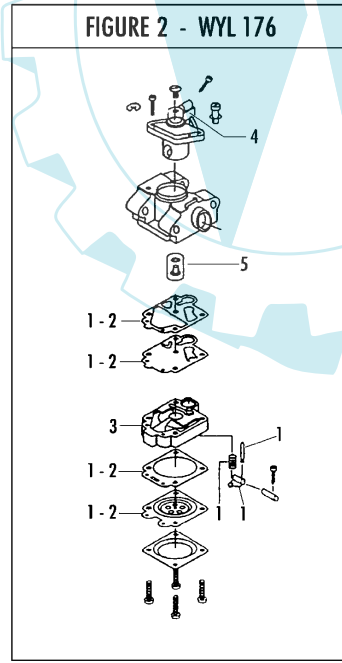

FIGURE 2 - WYL 176